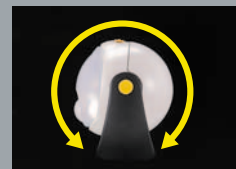

SENSOR LIGHT

LED どこでもセンサーライト

取付け
自由自在!

自由に曲がる三脚でどこでも取付け。
三脚を外せばマグネット。
今まで取り付けにくかったあらゆる場所に。

近づくと
パッと点灯

マグネットで付けはずし

センサーで自動点灯
照明・防犯・節電に

フェンスや柱に
自由に曲がる三脚でどこでも取付け

物置・
ロッカーに
強力マグネット

アウトドアに
足場の悪い場所でも三脚で立て置き
可能

高輝度
1W LED

懐中電灯に
コンパクトなのに驚
きの明るさ。災害
時や夜間の散歩に

360°回転
これまでにない自由
な配光が可能

防雨型

※大量に水がかかる場所では使用できません

品番	商品名	内箱入数	外箱入数	包装	パッケージサイズ(mm)	JANコード	価格	消費税込価格
ASL-090	LED どこでも センサーライト	6	24	化粧箱	130×85×200	4 954849 990908	4,600-	4,830-

●電球 Cree 製 1W 高輝度白色 LED (約 110 ルーメン、設計寿命約 4 万時間) ●電源 単 3 アルカリ乾電池 3 本 (別売) ●電池寿命 センサーモード=約 180 日 (1 日 10 回点灯時) / 常時点灯モード=約 7 時間 ※使用環境や電池の性能により異なります ●探知範囲 最大約 100 度、最長約 4m ●モード切替 センサー (約 10 秒点灯) / 切 / 常時点灯 ●設置場所 屋内 / 屋外 (防雨基準 IP43) ●本体サイズ 約 W92 x D80 x H100 (mm) 三脚=約 130 (mm) ●本体重量 約 145g (乾電池、三脚除く)